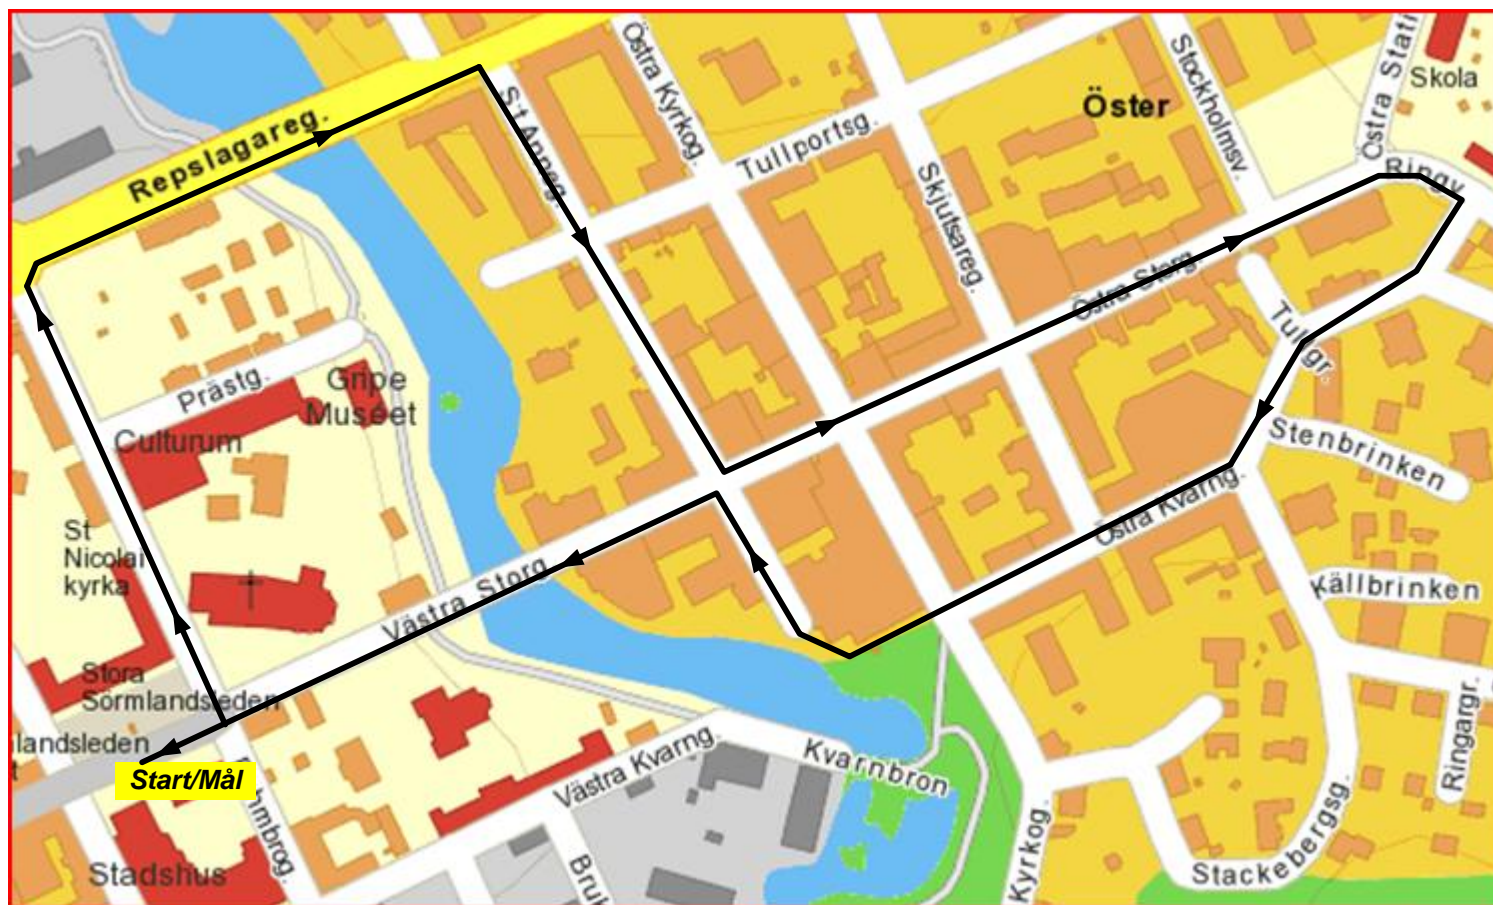

SN-LÖPET

- Start och mål i anslutning till Stora Torget i centrala Nyköping

- Banans längd är ca 3600 meter och löps i två varv. Totalt ca 7,2 km

SN-LÖPET

Ungdomsbanan

- Start och mål i anslutning till Stora Torget i centrala Nyköping

- Banans längd är ca 2 km och löps ett varv.

SN-LÖPET

Knattebanan

- Start och mål i anslutning till Stora Torget i centrala Nyköping
- Banan är en vändpunktsbana på Östra Storgatan med start utanför St Nicolai kyrkan.
- Banans längd är ca 600 meter och löps ett varv.